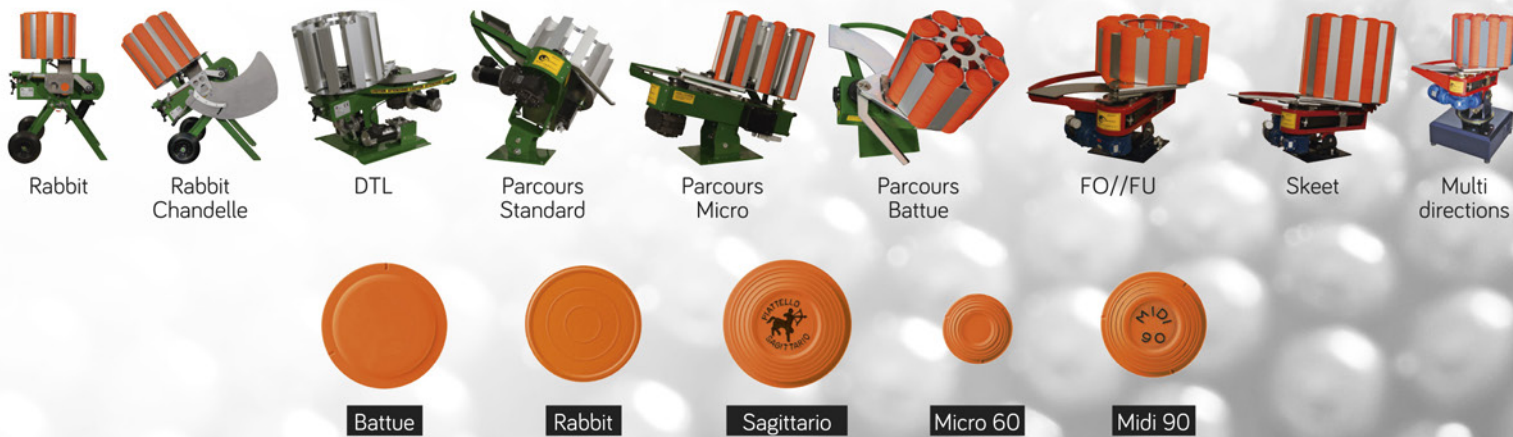

MARY ARM

S'est construite à Bergerac en 1955, autour de 4 valeurs qu'un fabricant de cartouches se devait d'avoir, et dont le fondateur Jacques Mary était imprégné :

L'innovation et la performance balistique associées à la qualité et à la rigueur de chargement.

Faire le choix d'une cartouche MARY ARM, c'est choisir un produit d'excellence fabriqué en France par des équipes de passionnés.

C'est également le choix des plus grands compétiteurs :

Nos cartouches sont Championnes de France, d'Europe et du monde.